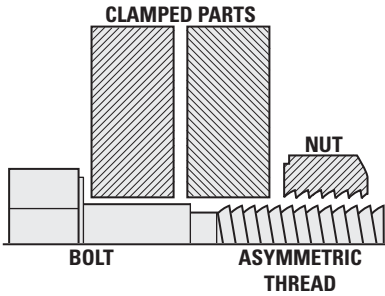

Sold in pairs

**METRIC COMPONENT**

Catalog Number	A Dia. 0 -0.05	L	B	C	D	E
A 7Z38M0619	6.5	19	19	4	10	6.1
A 7Z38M0625		25				
A 7Z38M0632		32				
A 7Z38M0820	8	20	20	5	14	7
A 7Z38M0825		25				
A 7Z38M0832		32				
A 7Z38M1025	10	25	25	7	16	8.9
A 7Z38M1032		32				
A 7Z38M1038		38				
A 7Z38M1332		32				
A 7Z38M1338	13	38	32	8	18	11.7
A 7Z38M1345		45				

Sold in pairs

**INCH COMPONENT**

Catalog Number	A Dia. +.000 -.002	L	B	C	D	E
A 7Z38-0812	.2500	.75	.75	.16	.44	.23
A 7Z38-0816		1.00				
A 7Z38-0820		1.25				
A 7Z38-1012	.3125	.75	.75	.20	.50	.27
A 7Z38-1016		1.00				
A 7Z38-1020		1.25				
A 7Z38-1216	.3750	1.00	1.00	.29	.56	.34
A 7Z38-1220		1.25				
A 7Z38-1224		1.50				
A 7Z38-1620	.5000	1.25	1.25	.32	.75	.45
A 7Z38-1624		1.50				
A 7Z38-1628		1.75				